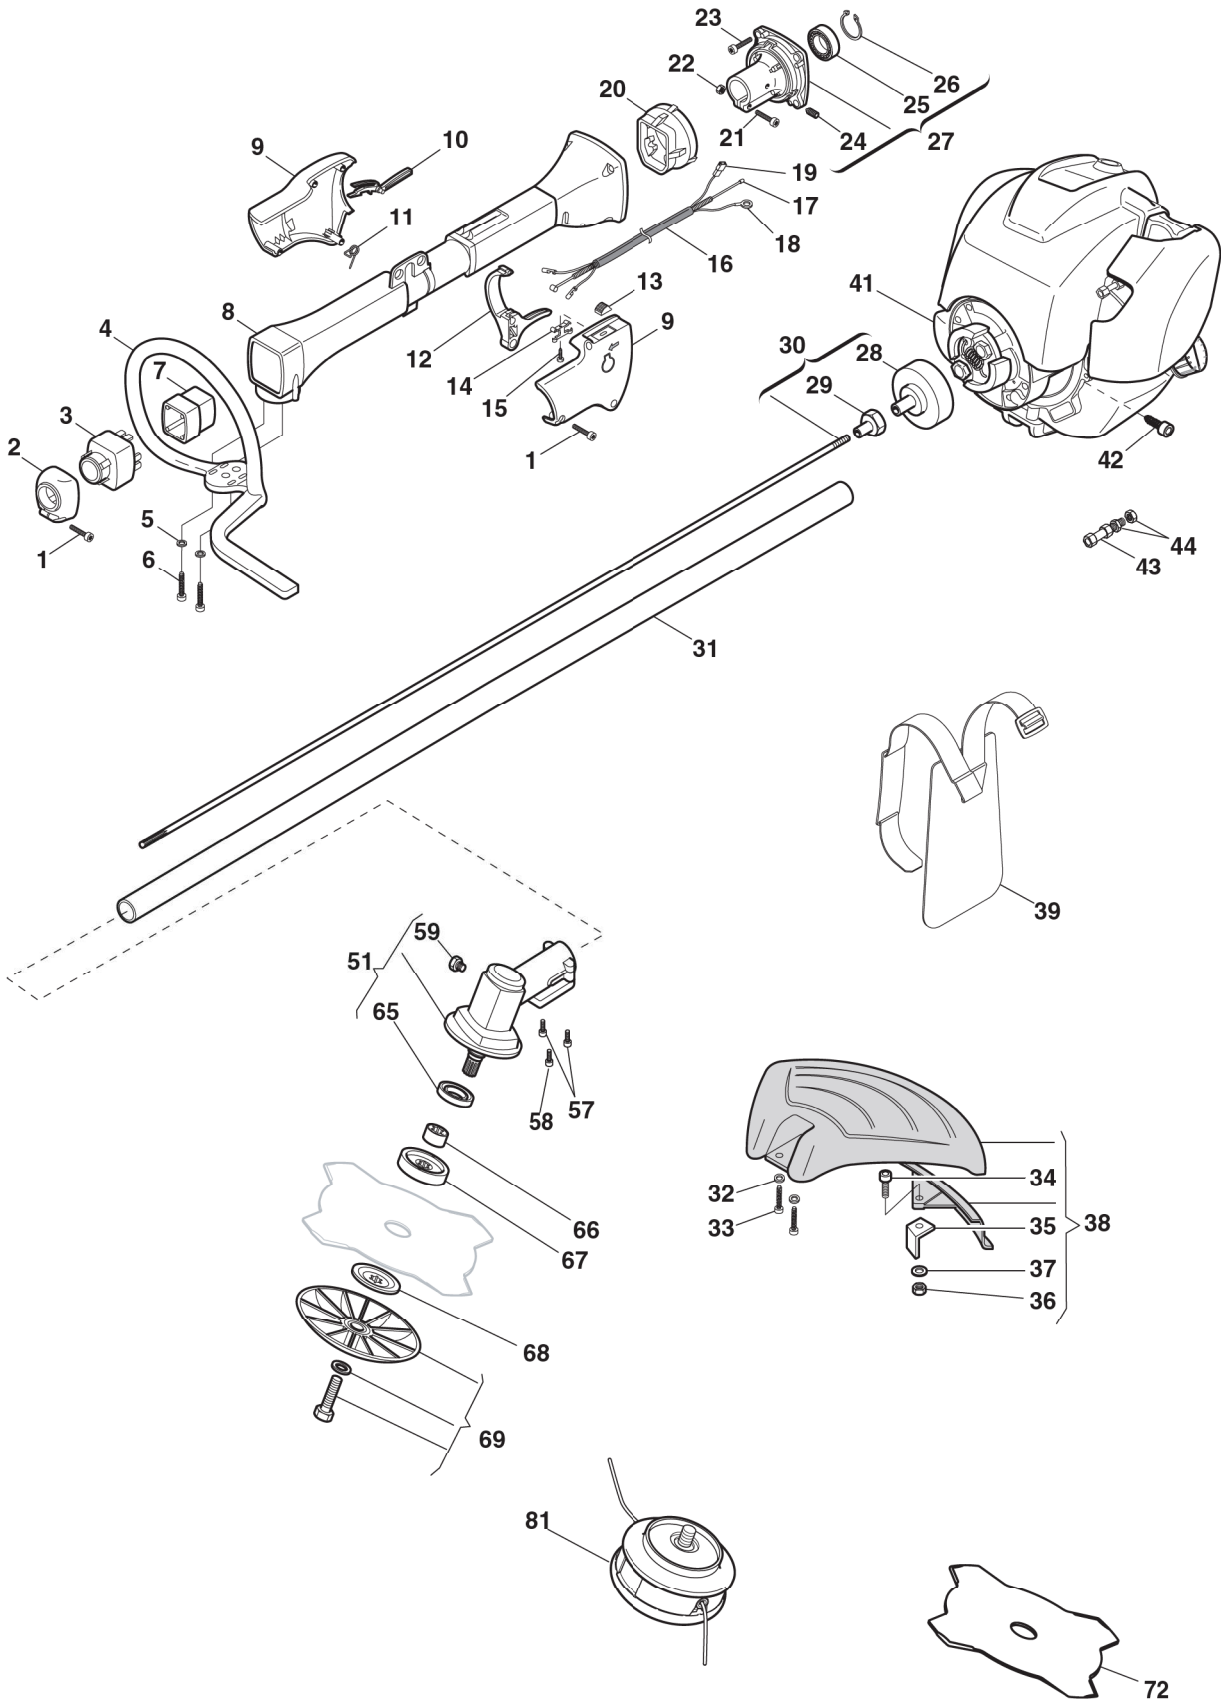

STAR 38H

2009
DC4T4.0
1 / 4

POS.	CODE	Q.TY	DESCRIZIONE	DESCRIPTION	DESCRIPTION	BESCHREIBUNG	REMARKS
1	2123030	4	VITE	SCREW	VIS	SCHRAUBE	
2	3750330	1	SUPPORTO ANTERIORE CARENATURA	FRONT HOUSING SUP- PORT	SUPPORT AVANT CAR- TER	HALTER VORDERGE- HÄUSE	
3	3744290	1	GOMMINO ANTIVIBRAN- TE ANTERIORE	FRONT SHOCK ABSOR- BER	CAOUTCHOUC ANTI- VIBRAT. AVANT	SCHWINGUNGSDÄMPFER	
4	4563560	1	IMPUGNATURA ANTE- RIORE	FRONT HANDLE	POIGNÉE AVANT	HANDGRIFF VORNE	
5	2312150	2	RONDELLA	WASHER	RONDELLE	UNTERLEGSCHLEIBE	
6	2123140	2	VITE	SCREW	VIS	SCHRAUBE	
7	3750340	1	GHIERA RIDUZIONE ANTERIORE	FRONT STEP-DOWN SPACER	BAGUE RÉDUCTION AVANT	VORDERER REDUZIER- RING	
8	4563531	1	CARENATURA	TRANSMISSION HOU- SING	CARTER TRANSMISSION	GEHÄUSE	
9	8563540	1	COPPIA GUSCI IMPUGNA- TURE	HANDGRIP HOUSING COUPLE	PAIRE PROTECT. POI- GNÉES	PAAR HANDGRIFFHÜL- SEN	
10	3743630	1	LEVA SICUREZZA	SAFETY LEVER	LEVIER DE SÉCURITÉ	SICHERHEITSHABEL	
11	3654490	1	MOLLA LEVA ACCELE- RATORE	SPRING	RESSORT	FEDER GASHEBEL	
12	3743620	1	LEVA ACCELERATORE	THROTTLE LEVER	LEVIER ACCÉLÉRATEUR	GASHEBEL	
13	3749270	1	POMELLO DI STOP	STOP KNOB	BOUTON D'ARRÊT	STOP-SCHALTER	
14	3612710	1	LAMIERINO DI STOP	STOP PLATE	PLAQUE D'ARRÊT	STOP-PLÄTTCHEN	
15	2123070	1	VITE	SCREW	VIS	SCHRAUBE	
16	3786200/1	1	GUAINA PROTEZIONE CAVI	WIRE SHEATH	GAINÉ CÂBLES	KABELMANTEL	
17	23066005/0	1	CAVO ACCELERATORE	WIRE ASS.Y	CÂBLE ACCÉLÉR.	STARTERKABEL	
18	23065009/0	1	CAVO MASSA (NERO)	EARTH CABLE (BLACK)	CÂBLE MASSE (NOIR)	ERDUNGSKABEL (SCH- WARZ)	
19	23065008/0	1	CAVO BOBINA-INTER- RUTTORE (ROSSO)	COIL-SWITCH CABLE (RED)	CÂBLE BOBINE-INTER. (ROUGE)	SPULENDRAHT-SCHAL- TER (ROT)	
20	3744300	1	GOMMINO ANTIVIBRAN- TE POSTERIORE	REAR SHOCK ABSOR- BER	CAOUTCHOUC ANTI- VIBRAT. ARRIÈRE	SCHWINGUNGSDÄMPFER	
21	2135150	1	VITE	SCREW	VIS	SCHRAUBE	
22	2432030	1	DADO	NUT	ECROU	MUTTER	
23	2135160	4	VITE	SCREW	VIS	SCHRAUBE	
24	2126050	1	VITE	SCREW	VIS	SCHRAUBE	
25	3112170	1	CUSCINETTO A SFERE	BEARING	ROUL. À BILLES	KUGELLAGER	
26	3353080	1	ANELLO SEEGER	SEEGER RING	CIRCLIP	SEEGERRING	
27	3L8520990/3	1	ASS. MOZZO TRASM.	TRANSM. HUB ASS.Y	ENS.MOYEU TRANSM.	ANTRIEBSNABE	
28	4121861/1	1	CAMPANA FRIZIONE	CLUTCH DRUM	CLOCHE EMBRAYAGE	KUPPLUNGSGLOCKE	
29	3642191	1	MOZZO CUSCINETTO	BEARING HUB	MOYEU ROULEMENT	LAGERNABE	
30	4251400	1	ALBERO TRASMISSIONE	TRANSMISSION SHAFT	ARBRE TRANSMISSION	MOTORWELLE	
31	4251204	1	ASS. TUBO TRASMIS- SIONE	TRANSMISSION PIPE ASS.Y	ENS.TUBE TRANSM.	SET ROHR PULSE	
32	2312150	2	ROSETTA	WASHER	RONDELLE	UNTERLEGSCHLEIBE	
33	2135060	2	VITE	SCREW	VIS	SCHRAUBE	
34	2135030	1	VITE	SCREW	VIS	SCHRAUBE	
35	3615000	1	LAMIERINO TAGLIAFILO	LINE CUTTER	COUPE-FIL	DRAHTSCHERENBLECH	
36	2432040	1	DADO	NUT	ECROU	MUTTER	
37	2312150	1	ROSETTA	WASHER	RONDELLE	UNTERLEGSCHLEIBE	
38	3L8563570/1	1	ASS. PARASPRUZZI	SAFETY COVER ASS.Y	ENS. CAPOT ANTI- PROJECTIONS	SET SPRITZSCHUTZ	
39	4253460	1	BRETELLA	HARNESS	HARNAIS	GURTZEUG	
41	*	1	MOTORE	ENGINE	MOTEUR	MOTOR	HONDA GX 35
42	2135020	1	VITE	SCREW	VIS	SCHRAUBE	
43	3630600/1	1	REGISTRO CAVO ACCLE- RATORE	THROTTLE CABLE ADJU- STER	REGISTRE	REGLER	
44	2412090	2	DADO	NUT	ECROU	MUTTER	
51	4252780/1	1	ASS.TESTINA INGRAN- NAGGI	GEAR CASE ASSY	ENS. BOÎTE ENGEN.	SET ZAHNRADGETRIEBE